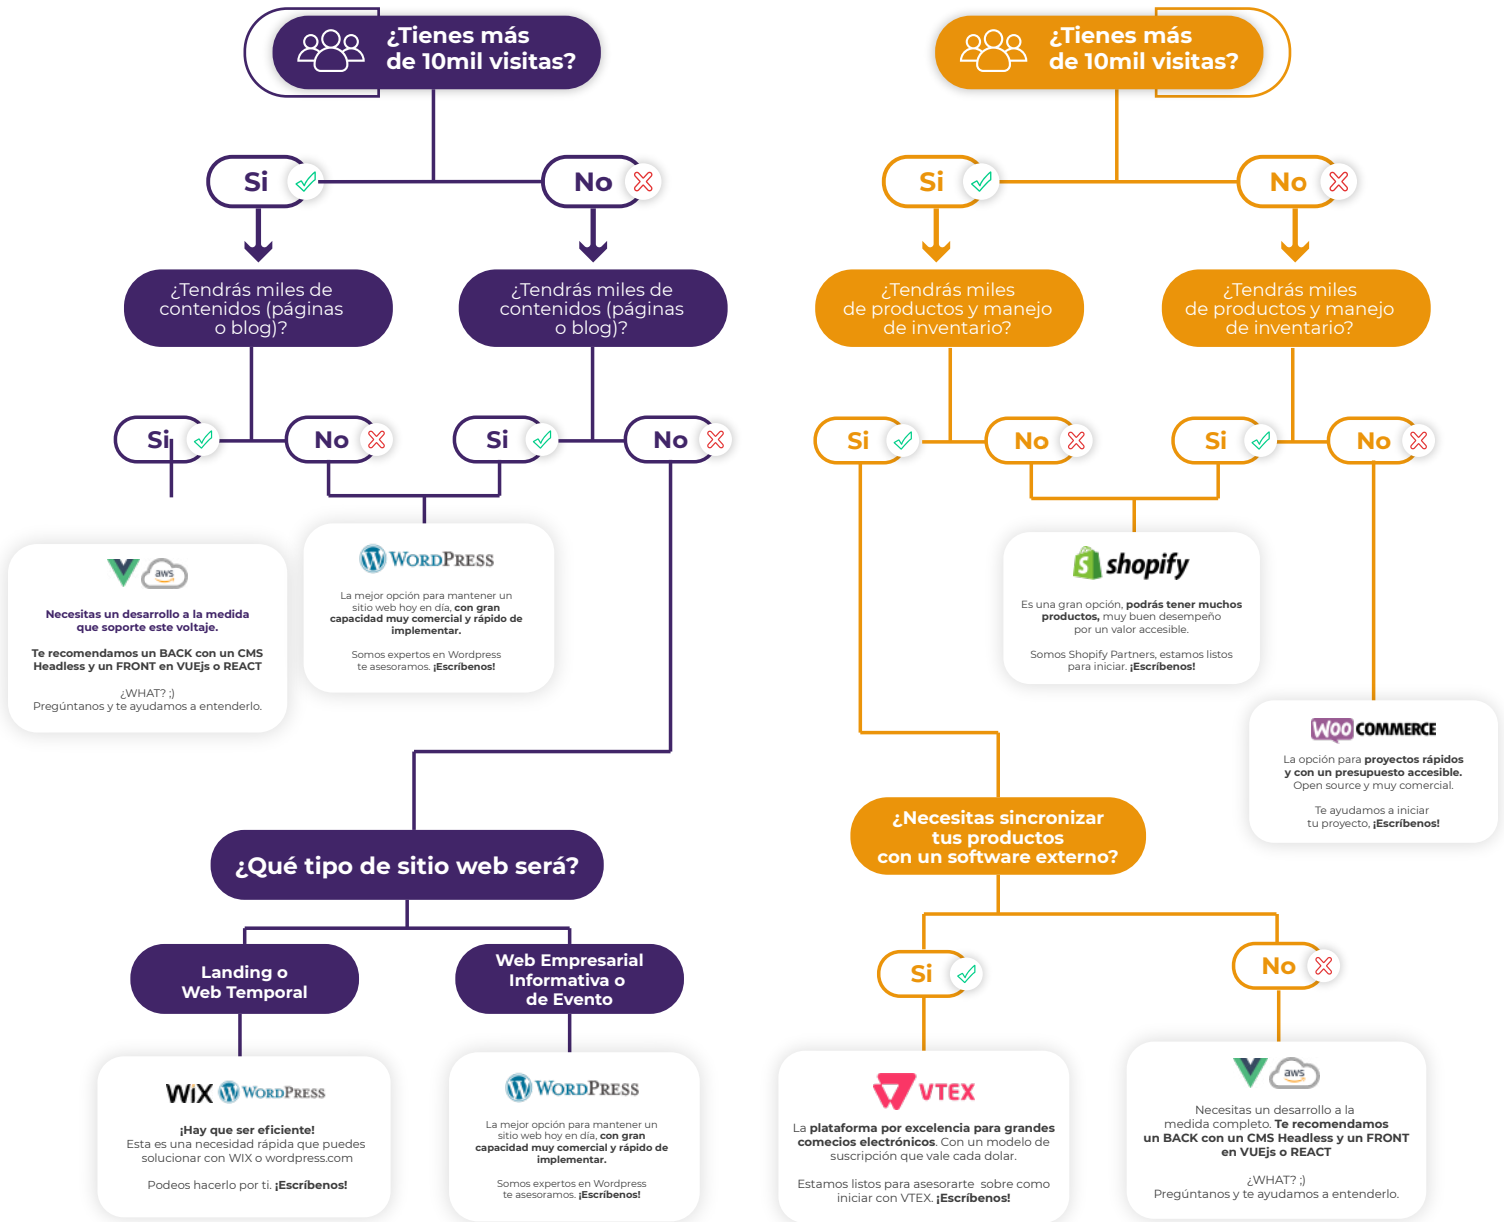

Elegir en que montar tu sitio es un dilema en algunas ocasiones, algunos proveedores podrían recomendarte alguna tecnología, hagámoslos en esto o que tal aquello, **pero muchas veces elegimos de forma equivocada y terminamos con una plataforma que no nos va a permitir crecer** o al contrario con una web costosa y gigante para una necesidad mas simple.

Por esto quisimos crear un mapa simple que te va a permitir saber cual sería la mejor plataforma para montar tu sitio web en este momento, sin temas muy técnicos y que te dará herramientas para negociar correctamente con tu proveedor. ;)

¿Dónde creo
mi sitio web?

Proyecto Web

¡Encuentra la plataforma adecuada para tu proyecto!

← Una web

Un ecommerce →

Siempre será ideal que alguien que conozca sea quien te asesore, pero es muy importante que sepas cual es tu alcance para que tu presupuesto sea aplicado de forma eficiente.

Mapa de decisión para
crear mi sitio web.

zeroazul.

www.zeroazul.com